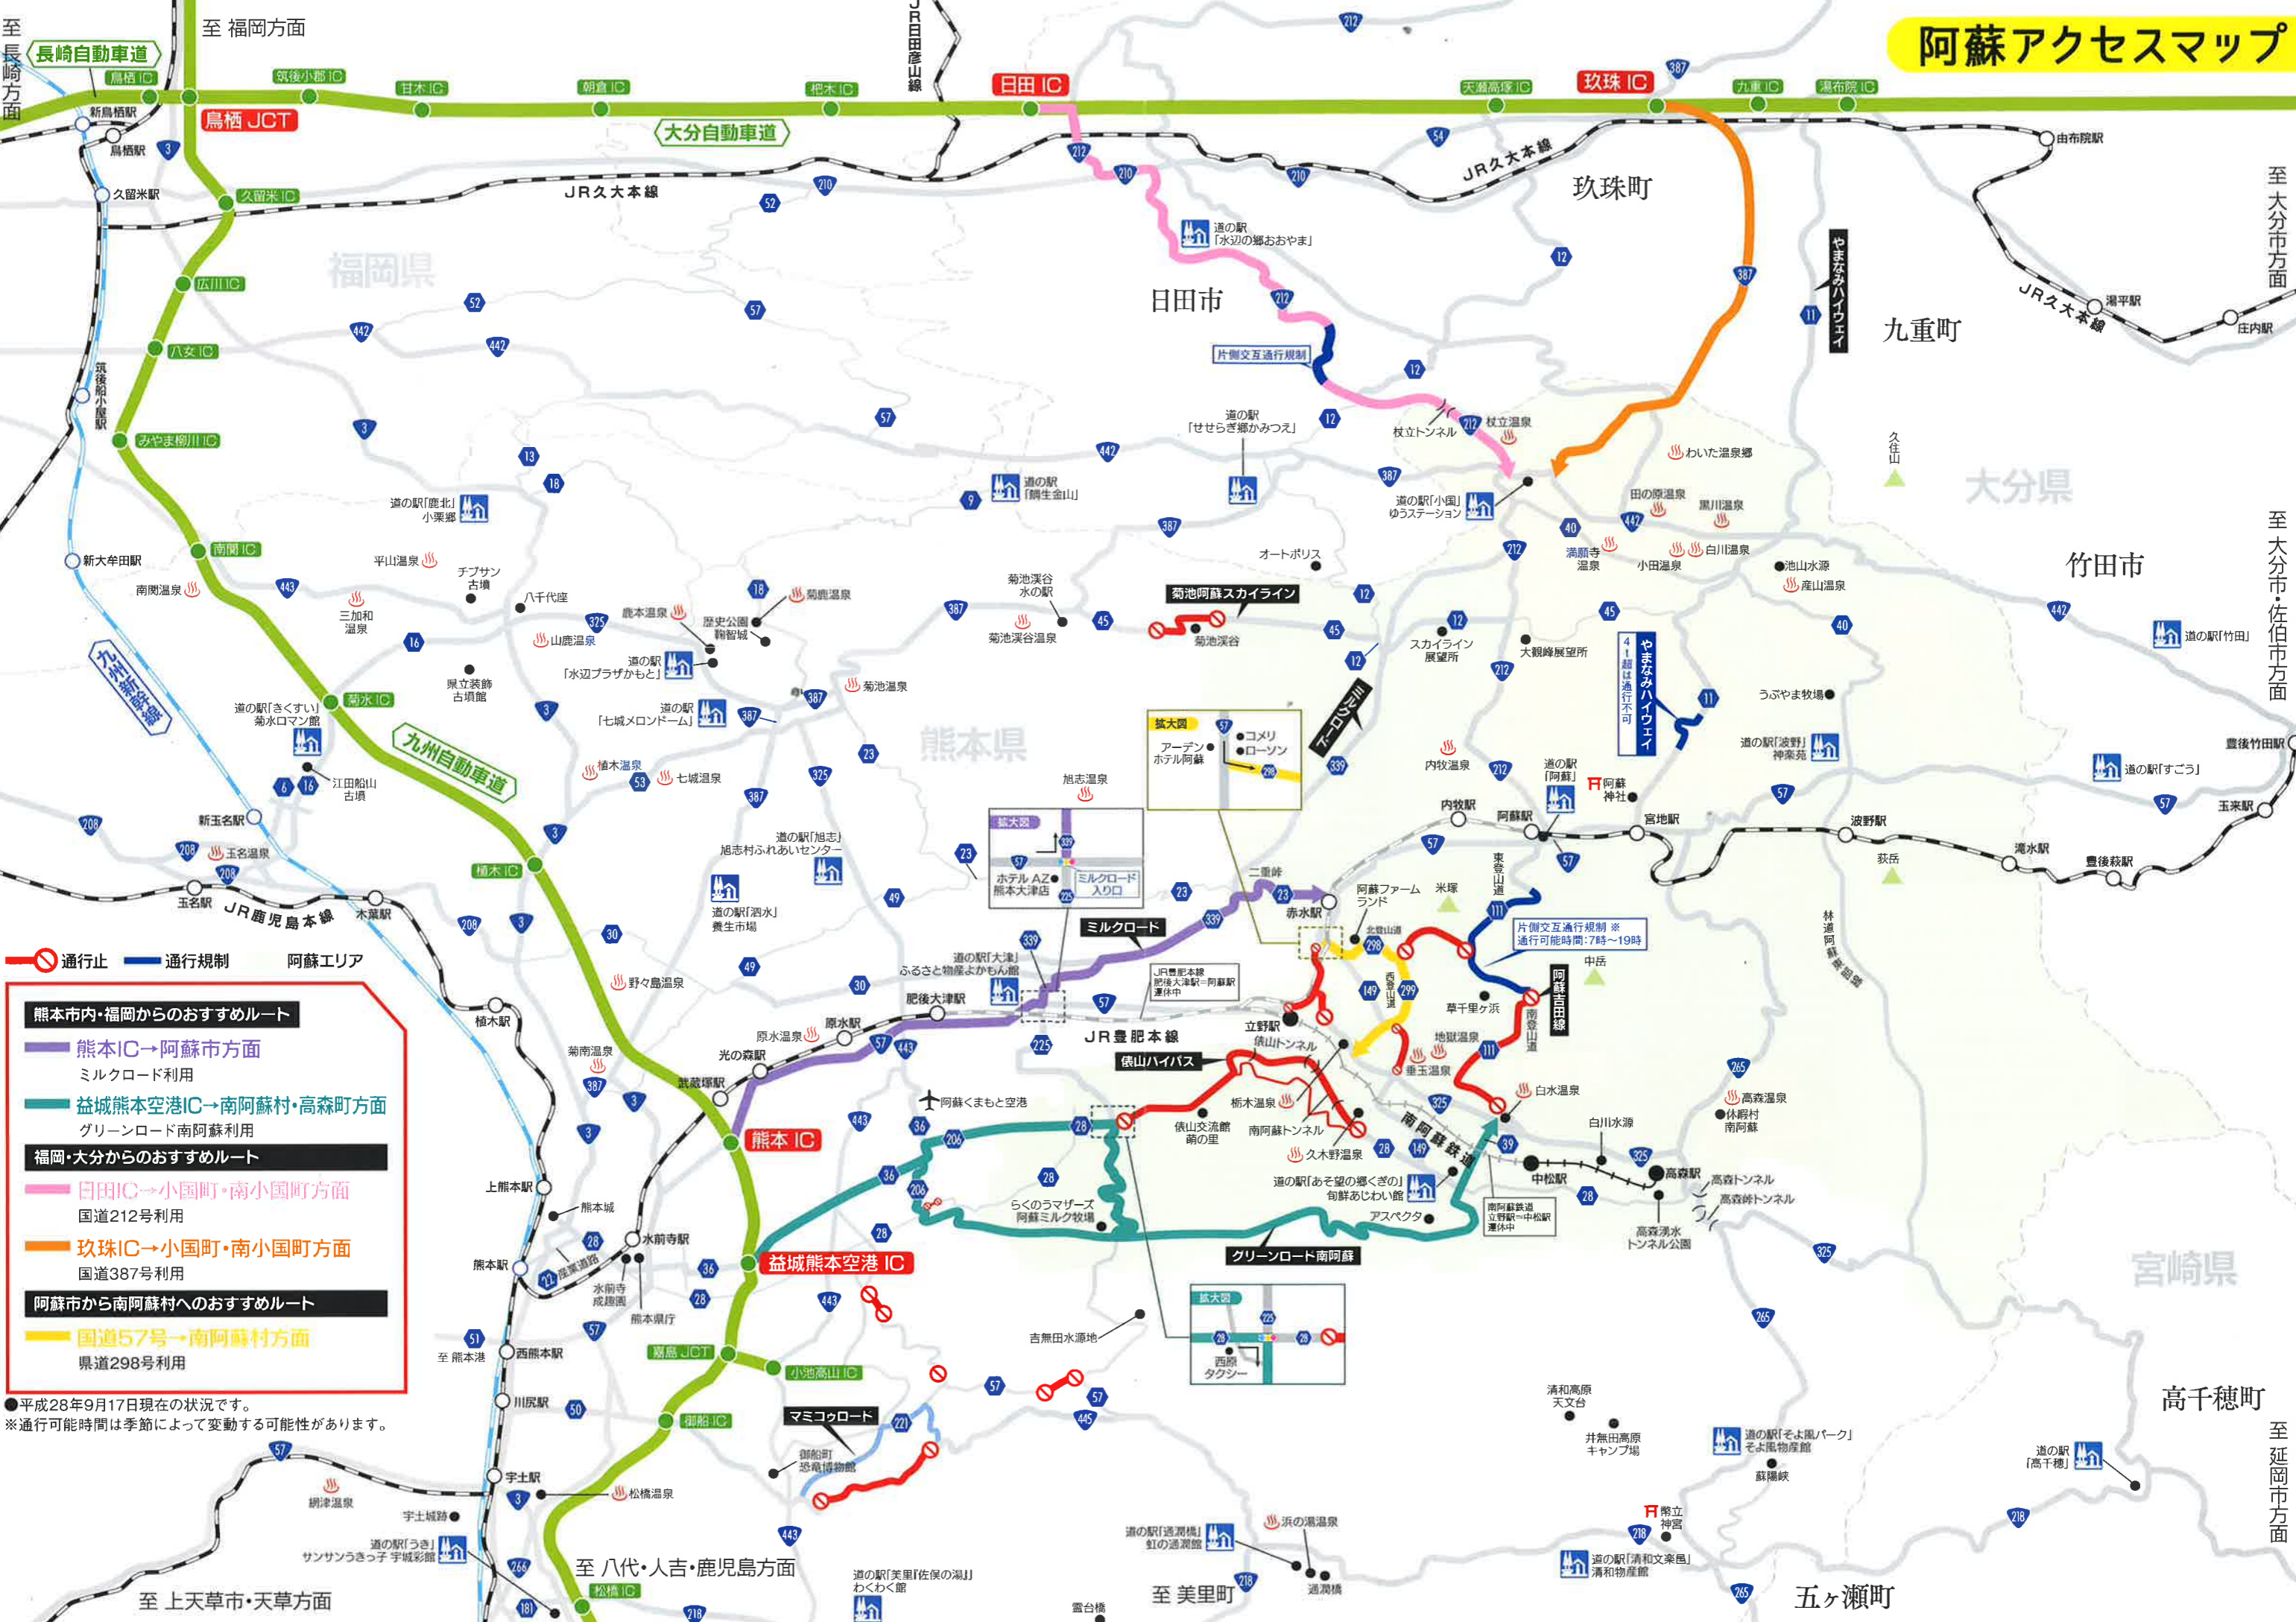

阿蘇アクセスマップ

通行止 **通行規制** **阿蘇エリア**

熊本市内・福岡からのおすすめルート

- 熊本IC→阿蘇市方面
ミルクロード利用
- 益城熊本空港IC→南阿蘇村・高森町方面
グリーンロード南阿蘇利用

福岡・大分からのおすすめルート

- 日田IC→小国町・南小国町方面
国道212号利用
- 玖珠IC→小国町・南小国町方面
国道387号利用

阿蘇市から南阿蘇村へのおすすめルート

- 国道57号→南阿蘇村方面
県道298号利用

●平成28年9月17日現在の状況です。
※通行可能時間は季節によって変動する可能性があります。

至大分市方面

至大分市・佐伯市方面

至延岡市方面

至長崎方面

至福岡方面

至上天草市・天草方面

至八代・人吉・鹿児島方面

福岡県

熊本県

至大分市方面

至大分市・佐伯市方面

至延岡市方面

至長崎方面

至福岡方面

至上天草市・天草方面

至八代・人吉・鹿児島方面

至美里町

五ヶ瀬町

宮崎県

高千穂町

竹田市

九重町

玖珠町